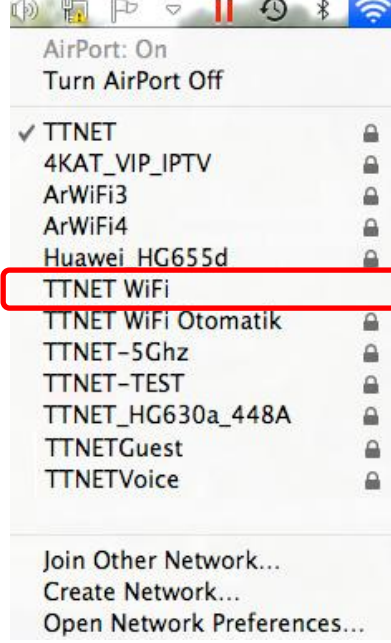

TTNET Aboneleri İçin TTNET WiFi Otomatik Hizmetine Giriş (Mac OS)

- TTNET WiFi isim ve logosunu gördüğünüz kablosuz internet servis noktasında cihazınızın kablosuz internet (Wireless) özelliğini açınız. Kablosuz ağlardan (SSID) "TTNET WiFi"ı seçiniz. Herhangi bir ağ şifresi sorulmadan bağlantı yapılacaktır.